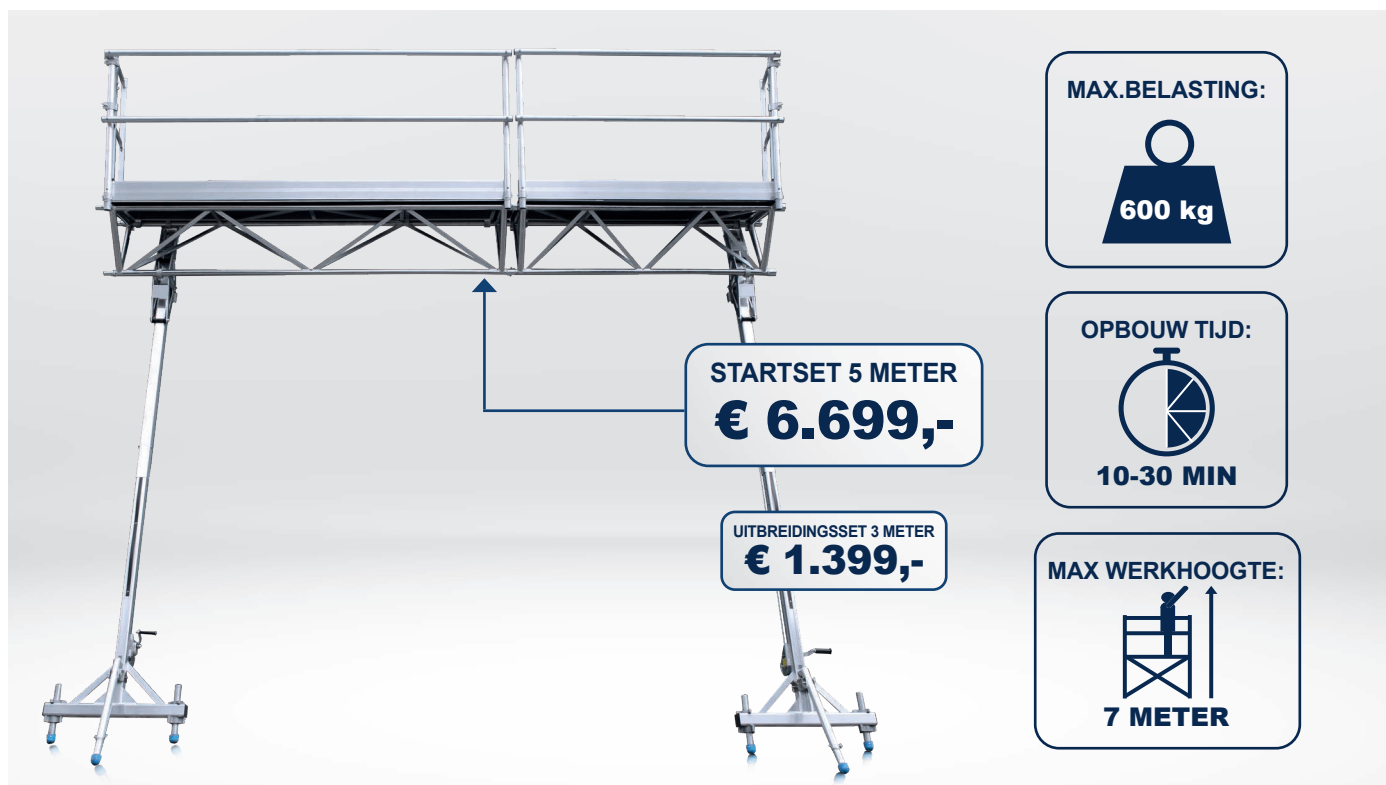

WERKSTELLING 2.0

STARTSET 5 METER
€ 6.699,-

UITBREIDINGSSET 3 METER
€ 1.399,-

MAX.BELASTING:

600 kg

OPBOUW TIJD:

10-30 MIN

MAX WERKHOOGTE:

7 METER