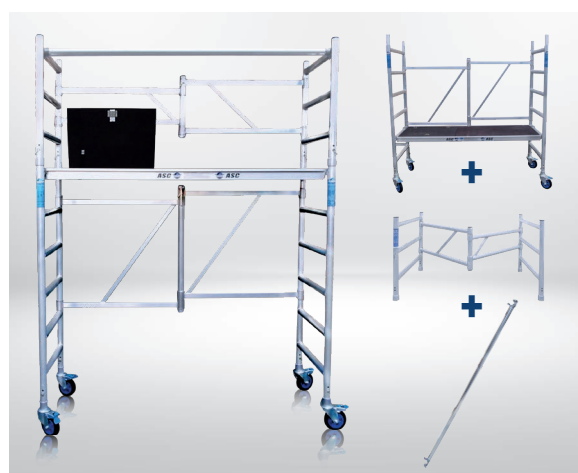

TRIO DEAL

Art. nr.	Omschrijving	Advies prijs	Actie prijs
ASCQ32314	Trio Deal 3,85m WH	€ 649,-	€ 539,-