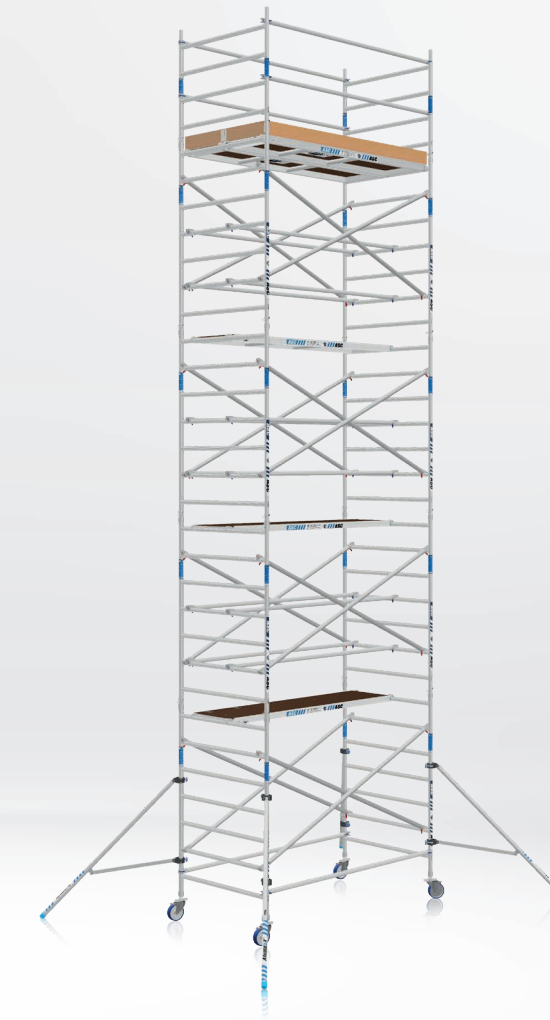

DAKCONSOLE SET COMPLEET 135

Art. nr.	Omschrijving	Advies prijs	Actie prijs
ASCQ32316	Dakconsole set compleet 135 (2 steunen+verlengstuk)	€ 619,-	€ 539,-

ASC XS-TOWER

Art. nr.	Omschrijving	Advies prijs	Actie prijs
ASCQ32317	XS-Tower 6m werkhoogte	€ 3.299,-	€ 2.399,-
ASCQ32318	XS-Tower 8m werkhoogte	€ 4.399,-	€ 3.199,-

AGS PRO ROLSTEIGER

CLASSIC ROLSTEIGER

AGS PRO | 135 CM BREED | DUBBELZIJDIG 250 CM PLATFORM | WERKHOOGTE 6M, 8M, 10M

Art. nr.	Omschrijving	Advies prijs	Actie prijs
ASCQ32301	AGS Pro 135 x 250 x 6,2m wh	€ 3.499,-	€ 3.099,-
ASCQ32302	AGS Pro 135 x 250 x 8,2m wh	€ 4.599,-	€ 3.999,-
ASCQ32303	AGS Pro 135 x 250 x 10,2m wh	€ 5.599,-	€ 4.799,-