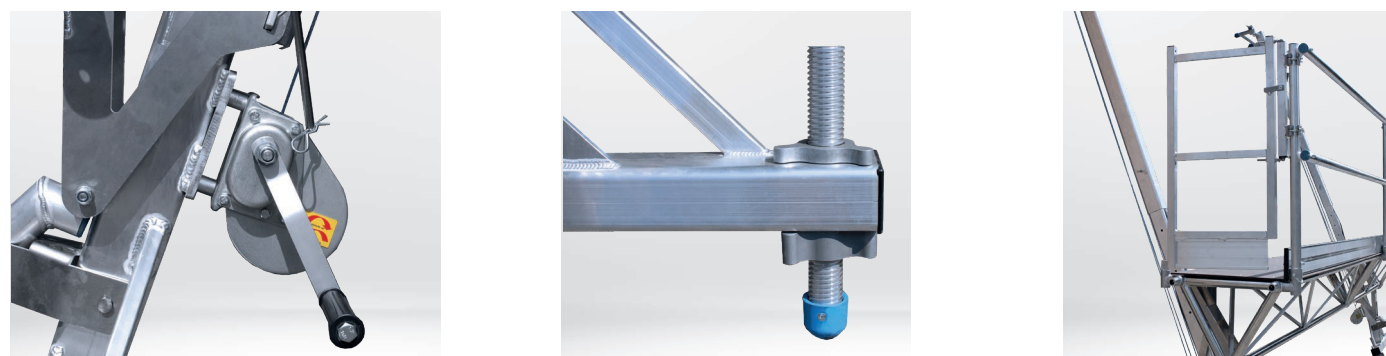

KENMERKEN

- Op elke werkhooft direct te gebruiken
- Snel inzetbaar: 30 minuten opbouwtijd voor een compleet systeem van 12 meter
- Licht van gewicht
- Triangel met vaste leuninghouders en 63 cm brede loopvlak
- In het leuningwerk geïntegreerde aluminium kantplanken
- Snelle (de)montage door de conische koppelpennen voor de triangel delen
- Ook te gebruiken als werkvloer tussen twee rolsteigers

Art. nr.	Omschrijving	Advies prijs	Actie prijs
ASCQ32320	Werkstelling 2.0 - 5 m opstelling + DEMO	€ 7.999,-	€ 6.699,-
ASCQ32321	Werkstelling 2.0 Uitbreidingsset 3 meter	€ 1.699,-	€ 1.399,-

+ GRATIS DEMO
OP LOCATIE BIJ AANSCHAF
WERKSTELLING 5 METER